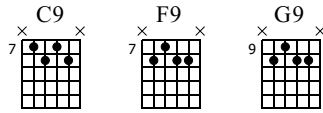

Wait on Time

Standard tuning

♩ = 120

C9

mf

T 8 8
A 7 7
B 7 7

F9 C9

mf *mf*

T 8 8 8 8
A 8 7 7 7
B 8 8 7 7

G9 F9 C9

mf

T 10 10 8 8 8 8
A 10 10 7 7 7 7
B 9 9 7 7 8 8